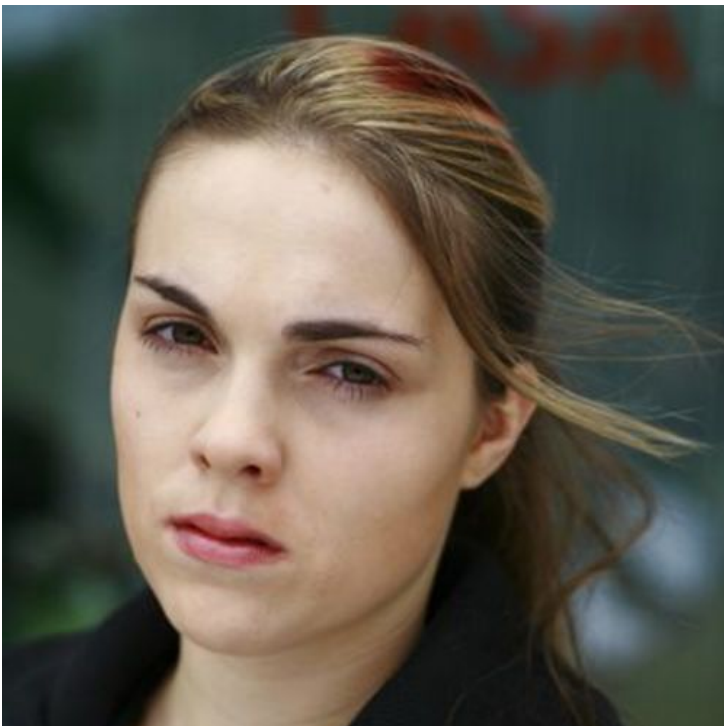

© Sylke Gall